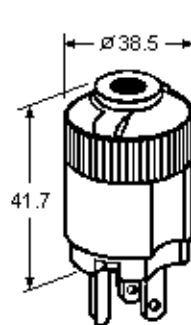

5-15P

U.S.A.

Canada

Mexico

UL

CSA

Dimensions = mm

113

114

41.7

ø38.5

57.7

ø38.5

Kabel ø / Cord Dia 7.5 - 14.3mm (11.1mm max. on Plastic Devices)

Stecker und Kupplungen mit innenliegender Zugentlastung, 2P+Erde:

Plugs and Connectors with Build-In Strain Relief, 2-Pole 3-Wire Ground:

105-107 Kunststoff, orange

105-107 Thermoplastic, Orange

113/114 Hartgummi/Vinyl, schwarz

113/114 Rubber/Vinyl, Black

Cat.No.	Color	Vac	A	ANSI	Description	NEMA	Wght/ea	VPE/Pack	EDP#
113	Black	125	15	C73.11	Stecker Plug	5-15P	37g	100/10	A 100053
114	Black	125	15	C73.11	Kupplung Connector	5-15R	48g	100/10	A 100055
107	Orange	125	15	C73.11	Stecker Plug	5-15P	33g	100/10	X 100034