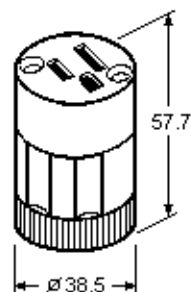

5-15P

U.S.A.

Canada

Mexico

UL

CSA

Dimensions = mm

113

114

41.7

ø38.5

57.7

ø38.5

Kabel ø / Cord Dia 7.5 - 14.3mm (11.1mm max. on Plastic Devices)

Stecker und Kupplungen mit innenliegender Zugentlastung, 2P+Erde:

Plugs and Connectors with Build-In Strain Relief, 2-Pole 3-Wire Ground:

105-107 Kunststoff, orange

105-107 Thermoplastic, Orange

113/114 Hartgummi/Vinyl, schwarz

113/114 Rubber/Vinyl, Black

Cat.No.	Color	Vac	A	ANSI	Description	NEMA	Wght/ea	VPE/Pack	EDP#
113	Black	125	15	C73.11	Stecker Plug	5-15P	37g	100/10	A 100053
114	Black	125	15	C73.11	Kupplung Connector	5-15R	48g	100/10	A 100055
107	Orange	125	15	C73.11	Stecker Plug	5-15P	33g	100/10	X 100034