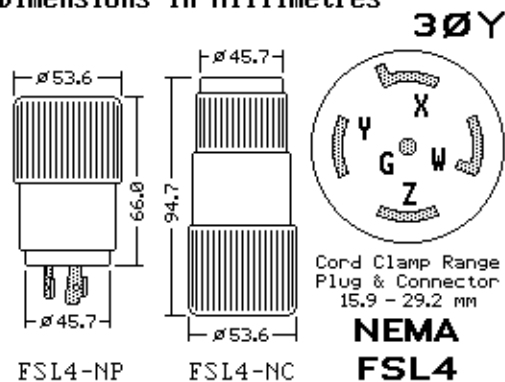

Dimensions in Millimetres

UL

CSA■

120/208V AC-30A

4-Pole 5-Wire Ground

LOCKING

400 Hz

Catalog No.	Beschreibung	Description	UPE/Packed
FSL4-NP	Stecker	Plug	10
FSL4-NC	Kupplung	Connector	10
FSL4-FR■	Steckdose	Flush Receptacle	10

3 und 4 polige Steckverbindungen
für 400 Hz Anwendung auf Anfrage

3 and 4 Wire Devices for
use at 400 Hz upon Request