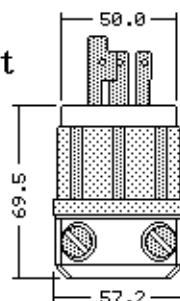

ANSI C73.104

Cord Clamp Range  
Plug & Connector  
15.1 - 22.7 mm

**NEMA  
L18-20R**

2446

UL CSA

Dimensions  
= mm

LOCKING  
INDUSTRIAL

Outlet

120/208V AC-20A, 4-Pole 4-Wire

Catalog Number	Beschreibung	Description	NEMA	UPE/Pack
2441	Stecker	Plug	L18-20P	30
2443	Kupplung	Connector	L18-20R	30
2446	Einbausteckdose	Flanged Outlet	L18-20R	10
2445	Einbaustecker	Flanged Inlet	L18-20P	10
2440	Steckdose	Flush Receptacle	L18-20R	30