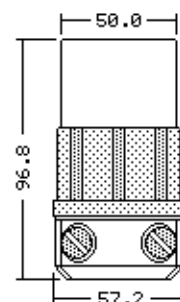

ANSI C73.104

Cord Clamp Range  
Plug & Connector  
15.1 - 22.7 mm

**NEMA  
L18-20R**

2446

UL CSA

Dimensions  
= mm

LOCKING  
INDUSTRIAL

Outlet

120/208V AC-20A, 4-Pole 4-Wire

Catalog Number	Beschreibung	Description	NEMA	UPE/Pack
2441	Stecker	Plug	L18-20P	30
2443	Kupplung	Connector	L18-20R	30
2446	Einbausteckdose	Flanged Outlet	L18-20R	10
2445	Einbaustecker	Flanged Inlet	L18-20P	10
2440	Steckdose	Flush Receptacle	L18-20R	30