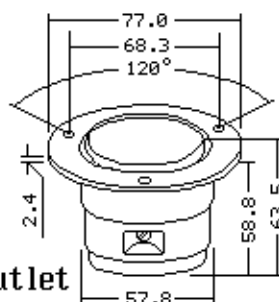

ANSI C73.104

Cord Clamp Range  
Plug & Connector  
15.1 - 22.7 mm

**NEMA  
L18-20R**

2446

UL CSA

Dimensions  
= mm

LOCKING  
INDUSTRIAL

Outlet

120/208V AC-20A, 4-Pole 4-Wire

Catalog Number	Beschreibung	Description	NEMA	UPE/Pack
2441	Stecker	Plug	L18-20P	30
2443	Kupplung	Connector	L18-20R	30
2446	Einbausteckdose	Flanged Outlet	L18-20R	10
2445	Einbaustecker	Flanged Inlet	L18-20P	10
2440	Steckdose	Flush Receptacle	L18-20R	30