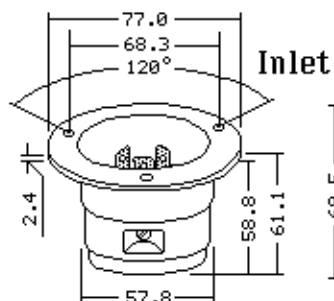

ANSI C73.104

Cord Clamp Range  
Plug & Connector  
15.1 - 22.7 mm

**NEMA  
L18-20R**

2446

UL CSA

Dimensions  
= mm

LOCKING  
INDUSTRIAL

Outlet

120/208V AC-20A, 4-Pole 4-Wire

Catalog Number	Beschreibung	Description	NEMA	UPE/Pack
2441	Stecker	Plug	L18-20P	30
2443	Kupplung	Connector	L18-20R	30
2446	Einbausteckdose	Flanged Outlet	L18-20R	10
2445	Einbaustecker	Flanged Inlet	L18-20P	10
2440	Steckdose	Flush Receptacle	L18-20R	30