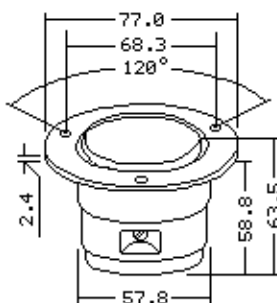

ANSI C73.104

Cord Clamp Range  
Plug & Connector  
15.1 - 22.7 mm

**NEMA  
L18-20R**

2446

UL CSA

Dimensions  
= mm

LOCKING  
INDUSTRIAL

Outlet

120/208V AC-20A, 4-Pole 4-Wire

Catalog Number	Beschreibung	Description	NEMA	UPE/Pack
2441	Stecker	Plug	L18-20P	30
2443	Kupplung	Connector	L18-20R	30
2446	Einbausteckdose	Flanged Outlet	L18-20R	10
2445	Einbaustecker	Flanged Inlet	L18-20P	10
2440	Steckdose	Flush Receptacle	L18-20R	30