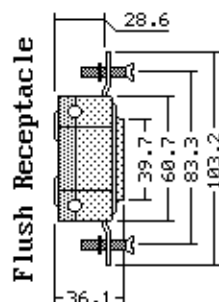

ANSI C73.104

Cord Clamp Range  
Plug & Connector  
15.1 - 22.7 mm

**NEMA  
L18-20R**

2446

UL CSA

Dimensions  
= mm

LOCKING  
INDUSTRIAL

Outlet

120/208V AC-20A, 4-Pole 4-Wire

Catalog Number	Beschreibung	Description	NEMA	UPE/Pack
2441	Stecker	Plug	L18-20P	30
2443	Kupplung	Connector	L18-20R	30
2446	Einbausteckdose	Flanged Outlet	L18-20R	10
2445	Einbaustecker	Flanged Inlet	L18-20P	10
2440	Steckdose	Flush Receptacle	L18-20R	30