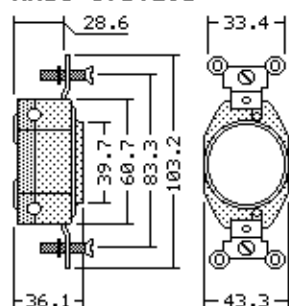

ANSI C73.106

2450

Flush Receptacle

3ØY

Cord Clamp Range
Plug & Connector
15.1 - 22.7 mmNEMA
L19-20R

UL CSA

Dimensions
= mm

Inlet

LOCKING
INDUSTRIAL

Outlet

277/480V AC-20A, 4-Pole 4-Wire

Catalog Number	Beschreibung	Description	NEMA	UPE/Pack
2451	Stecker	Plug	L19-20P	30
2453	Kupplung	Connector	L19-20R	30
2456	Einbausteckdose	Flanged Outlet	L19-20R	10
2455	Einbaustecker	Flanged Inlet	L19-20P	10
2450	Steckdose	Flush Receptacle	L19-20R	30