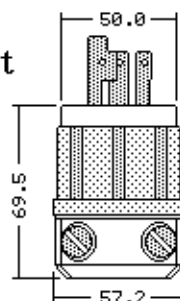

ANSI C73.106

2450

Flush Receptacle

3ØY

Cord Clamp Range
Plug & Connector
15.1 - 22.7 mmNEMA
L19-20R

UL CSA

Dimensions
= mm

Inlet

LOCKING
INDUSTRIAL

Outlet

277/480V AC-20A, 4-Pole 4-Wire

Catalog Number	Beschreibung	Description	NEMA	UPE/Pack
2451	Stecker	Plug	L19-20P	30
2453	Kupplung	Connector	L19-20R	30
2456	Einbausteckdose	Flanged Outlet	L19-20R	10
2455	Einbaustecker	Flanged Inlet	L19-20P	10
2450	Steckdose	Flush Receptacle	L19-20R	30