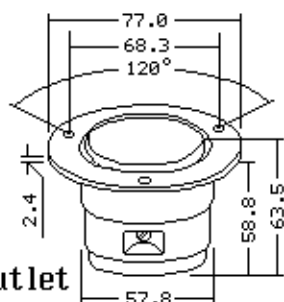

ANSI C73.106

2450

Flush Receptacle

3ØY

Cord Clamp Range
Plug & Connector
15.1 - 22.7 mmNEMA
L19-20R

UL CSA

Dimensions
= mm

Inlet

LOCKING
INDUSTRIAL

Outlet

277/480V AC-20A, 4-Pole 4-Wire

Catalog Number	Beschreibung	Description	NEMA	UPE/Pack
2451	Stecker	Plug	L19-20P	30
2453	Kupplung	Connector	L19-20R	30
2456	Einbausteckdose	Flanged Outlet	L19-20R	10
2455	Einbaustecker	Flanged Inlet	L19-20P	10
2450	Steckdose	Flush Receptacle	L19-20R	30