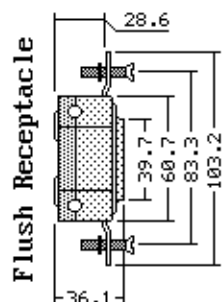

ANSI C73.106

2450

Flush Receptacle

3ØY

Cord Clamp Range
Plug & Connector
15.1 - 22.7 mmNEMA
L19-20R

UL CSA

Dimensions
= mm

Inlet

LOCKING
INDUSTRIAL

Outlet

277/480V AC-20A, 4-Pole 4-Wire

Catalog Number	Beschreibung	Description	NEMA	UPE/Pack
2451	Stecker	Plug	L19-20P	30
2453	Kupplung	Connector	L19-20R	30
2456	Einbausteckdose	Flanged Outlet	L19-20R	10
2455	Einbaustecker	Flanged Inlet	L19-20P	10
2450	Steckdose	Flush Receptacle	L19-20R	30