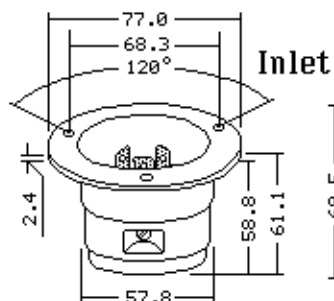

ANSI C73.106

2450

Flush Receptacle

3ØY

Cord Clamp Range
Plug & Connector
15.1 - 22.7 mmNEMA
L19-20R

UL CSA

Dimensions
= mm

Inlet

LOCKING
INDUSTRIAL

Outlet

277/480V AC-20A, 4-Pole 4-Wire

Catalog Number	Beschreibung	Description	NEMA	UPE/Pack
2451	Stecker	Plug	L19-20P	30
2453	Kupplung	Connector	L19-20R	30
2456	Einbausteckdose	Flanged Outlet	L19-20R	10
2455	Einbaustecker	Flanged Inlet	L19-20P	10
2450	Steckdose	Flush Receptacle	L19-20R	30