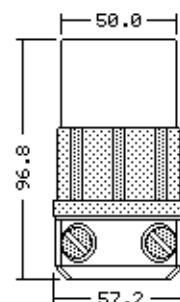

ANSI C73.106

2450

Flush Receptacle

3ØY

Cord Clamp Range
Plug & Connector
15.1 - 22.7 mmNEMA
L19-20R

UL CSA

Dimensions
= mm

Inlet

LOCKING
INDUSTRIAL

Outlet

277/480V AC-20A, 4-Pole 4-Wire

Catalog Number	Beschreibung	Description	NEMA	UPE/Pack
2451	Stecker	Plug	L19-20P	30
2453	Kupplung	Connector	L19-20R	30
2456	Einbausteckdose	Flanged Outlet	L19-20R	10
2455	Einbaustecker	Flanged Inlet	L19-20P	10
2450	Steckdose	Flush Receptacle	L19-20R	30