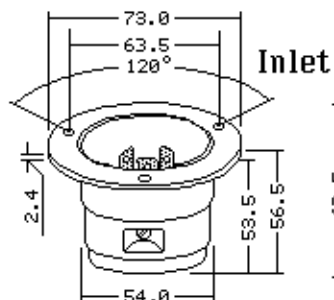

ANSI C73.73

2610

Flush Receptacle

Cord Clamp Range
Plug & Connector
9.8 - 21.8 mmNEMA
L5-30R

UL CSA

Dimensions
= mm

Inlet

LOCKING
INDUSTRIAL

Outlet

125V AC-30A, 2-Pole 3-Wire Ground

Catalog Number	Beschreibung	Description	NEMA	UPE/Pack
2611■	Stecker	Plug	L 5-30P	30
2613■	Kupplung	Connector	L 5-30R	30
2616■	Einbausteckdose	Flanged Outlet	L 5-30R	10
2615■	Einbaustecker	Flanged Inlet	L 5-30P	10
2610■	Steckdose	Flush Receptacle	L 5-30R	30
2610-IG■	-isolierte Erde	-Insulated Ground	L 5-30R	30
26CM-10■	-korrosionsbeständig	-Corrosion Resistant	L 5-30R	30