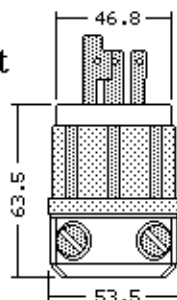

ANSI C73.73

2610

Flush Receptacle

Cord Clamp Range
Plug & Connector
9.8 - 21.8 mmNEMA
L5-30R

UL CSA

Dimensions
= mm

Inlet

LOCKING
INDUSTRIAL

Outlet

125V AC-30A, 2-Pole 3-Wire Ground

Catalog Number	Beschreibung	Description	NEMA	UPE/Pack
2611■	Stecker	Plug	L 5-30P	30
2613■	Kupplung	Connector	L 5-30R	30
2616■	Einbausteckdose	Flanged Outlet	L 5-30R	10
2615■	Einbaustecker	Flanged Inlet	L 5-30P	10
2610■	Steckdose	Flush Receptacle	L 5-30R	30
2610-IG■	-isolierte Erde	-Insulated Ground	L 5-30R	30
26CM-10■	-korrosionsbeständig	-Corrosion Resistant	L 5-30R	30