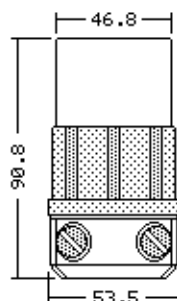

ANSI C73.73

2610

Flush Receptacle

Cord Clamp Range
Plug & Connector
9.8 - 21.8 mmNEMA
L5-30R

UL CSA

Dimensions
= mm

Inlet

LOCKING
INDUSTRIAL

Outlet

125V AC-30A, 2-Pole 3-Wire Ground

Catalog Number	Beschreibung	Description	NEMA	UPE/Pack
2611■	Stecker	Plug	L 5-30P	30
2613■	Kupplung	Connector	L 5-30R	30
2616■	Einbausteckdose	Flanged Outlet	L 5-30R	10
2615■	Einbaustecker	Flanged Inlet	L 5-30P	10
2610■	Steckdose	Flush Receptacle	L 5-30R	30
2610-IG■	-isolierte Erde	-Insulated Ground	L 5-30R	30
26CM-10■	-korrosionsbeständig	-Corrosion Resistant	L 5-30R	30