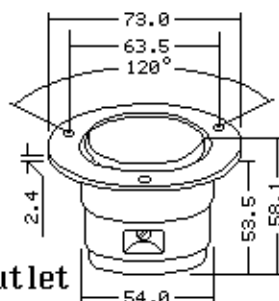

ANSI C73.73

2610

Flush Receptacle

Cord Clamp Range
Plug & Connector
9.8 - 21.8 mmNEMA
L5-30R

UL CSA

Dimensions
= mm

Inlet

LOCKING
INDUSTRIAL

Outlet

125V AC-30A, 2-Pole 3-Wire Ground

Catalog Number	Beschreibung	Description	NEMA	UPE/Pack
2611■	Stecker	Plug	L 5-30P	30
2613■	Kupplung	Connector	L 5-30R	30
2616■	Einbausteckdose	Flanged Outlet	L 5-30R	10
2615■	Einbaustecker	Flanged Inlet	L 5-30P	10
2610■	Steckdose	Flush Receptacle	L 5-30R	30
2610-IG■	-isolierte Erde	-Insulated Ground	L 5-30R	30
26CM-10■	-korrosionsbeständig	-Corrosion Resistant	L 5-30R	30