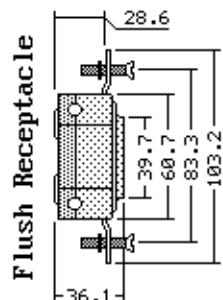

ANSI C73.73

2610

Flush Receptacle

Cord Clamp Range
Plug & Connector
9.8 - 21.8 mmNEMA
L5-30R

UL CSA

Dimensions
= mm

Inlet

LOCKING
INDUSTRIAL

Outlet

125V AC-30A, 2-Pole 3-Wire Ground

Catalog Number	Beschreibung	Description	NEMA	UPE/Pack
2611■	Stecker	Plug	L 5-30P	30
2613■	Kupplung	Connector	L 5-30R	30
2616■	Einbausteckdose	Flanged Outlet	L 5-30R	10
2615■	Einbaustecker	Flanged Inlet	L 5-30P	10
2610■	Steckdose	Flush Receptacle	L 5-30R	30
2610-IG■	-isolierte Erde	-Insulated Ground	L 5-30R	30
26CM-10■	-korrosionsbeständig	-Corrosion Resistant	L 5-30R	30