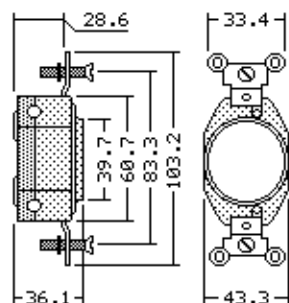

ANSI C73.73

2610

Flush Receptacle

Cord Clamp Range
Plug & Connector
9.8 - 21.8 mmNEMA
L5-30R

UL CSA

Dimensions
= mm

Inlet

LOCKING
INDUSTRIAL

Outlet

125V AC-30A, 2-Pole 3-Wire Ground

Catalog Number	Beschreibung	Description	NEMA	UPE/Pack
2611■	Stecker	Plug	L 5-30P	30
2613■	Kupplung	Connector	L 5-30R	30
2616■	Einbausteckdose	Flanged Outlet	L 5-30R	10
2615■	Einbaustecker	Flanged Inlet	L 5-30P	10
2610■	Steckdose	Flush Receptacle	L 5-30R	30
2610-IG■	-isolierte Erde	-Insulated Ground	L 5-30R	30
26CM-10■	-korrosionsbeständig	-Corrosion Resistant	L 5-30R	30