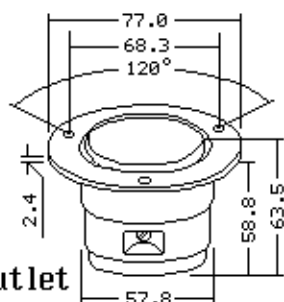

ANSI C73.105

2750

3ØY

Cord Clamp Range  
Plug & Connector  
15.1 - 29.2 mmNEMA  
L18-30R

Flush Receptacle

UL CSA

Dimensions  
= mm

Inlet

LOCKING  
INDUSTRIAL

Outlet

120/208V AC-30A, 4-Pole 4-Wire

Catalog Number	Beschreibung	Description	NEMA	UPE/Pack
2751	Stecker	Plug	L18-30P	30
2753	Kupplung	Connector	L18-30R	30
2756	Einbausteckdose	Flanged Outlet	L18-30R	10
2755	Einbaustecker	Flanged Inlet	L18-30P	10
2750	Steckdose	Flush Receptacle	L18-30R	30