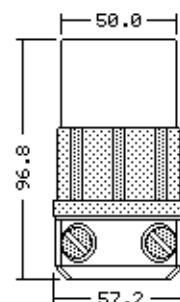

ANSI C73.105

2750

3ØY

Cord Clamp Range  
Plug & Connector  
15.1 - 29.2 mmNEMA  
L18-30R

Flush Receptacle

UL CSA

Dimensions  
= mm

Inlet

LOCKING  
INDUSTRIAL

Outlet

120/208V AC-30A, 4-Pole 4-Wire

Catalog Number	Beschreibung	Description	NEMA	UPE/Pack
2751	Stecker	Plug	L18-30P	30
2753	Kupplung	Connector	L18-30R	30
2756	Einbausteckdose	Flanged Outlet	L18-30R	10
2755	Einbaustecker	Flanged Inlet	L18-30P	10
2750	Steckdose	Flush Receptacle	L18-30R	30