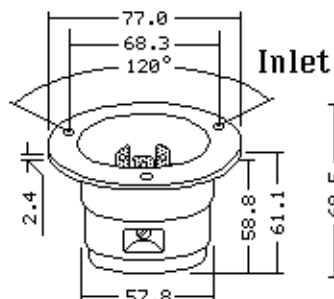

ANSI C73.105

2750

3ØY

Cord Clamp Range  
Plug & Connector  
15.1 - 29.2 mmNEMA  
L18-30R

Flush Receptacle

UL CSA

Dimensions  
= mm

Inlet

LOCKING  
INDUSTRIAL

Outlet

120/208V AC-30A, 4-Pole 4-Wire

Catalog Number	Beschreibung	Description	NEMA	UPE/Pack
2751	Stecker	Plug	L18-30P	30
2753	Kupplung	Connector	L18-30R	30
2756	Einbausteckdose	Flanged Outlet	L18-30R	10
2755	Einbaustecker	Flanged Inlet	L18-30P	10
2750	Steckdose	Flush Receptacle	L18-30R	30