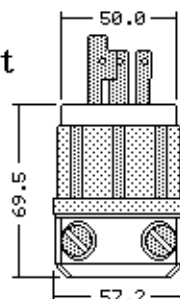

ANSI C73.105

2750

3ØY

Cord Clamp Range  
Plug & Connector  
15.1 - 29.2 mmNEMA  
L18-30R

Flush Receptacle

UL CSA

Dimensions  
= mm

Inlet

LOCKING  
INDUSTRIAL

Outlet

120/208V AC-30A, 4-Pole 4-Wire

Catalog Number	Beschreibung	Description	NEMA	UPE/Pack
2751	Stecker	Plug	L18-30P	30
2753	Kupplung	Connector	L18-30R	30
2756	Einbausteckdose	Flanged Outlet	L18-30R	10
2755	Einbaustecker	Flanged Inlet	L18-30P	10
2750	Steckdose	Flush Receptacle	L18-30R	30