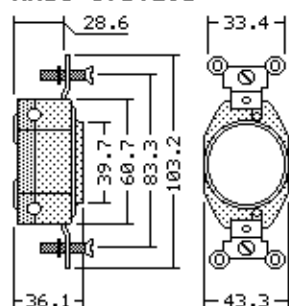

ANSI C73.105

2750

3ØY

Cord Clamp Range  
Plug & Connector  
15.1 - 29.2 mmNEMA  
L18-30R

Flush Receptacle

UL CSA

Dimensions  
= mm

Inlet

LOCKING  
INDUSTRIAL

Outlet

120/208V AC-30A, 4-Pole 4-Wire

Catalog Number	Beschreibung	Description	NEMA	UPE/Pack
2751	Stecker	Plug	L18-30P	30
2753	Kupplung	Connector	L18-30R	30
2756	Einbausteckdose	Flanged Outlet	L18-30R	10
2755	Einbaustecker	Flanged Inlet	L18-30P	10
2750	Steckdose	Flush Receptacle	L18-30R	30