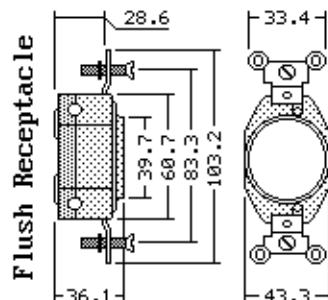

ANSI C73.105

2750

3ØY

Cord Clamp Range  
Plug & Connector  
15.1 - 29.2 mmNEMA  
L18-30R

Flush Receptacle

UL CSA

Dimensions  
= mm

Inlet

LOCKING  
INDUSTRIAL

Outlet

120/208V AC-30A, 4-Pole 4-Wire

Catalog Number	Beschreibung	Description	NEMA	UPE/Pack
2751	Stecker	Plug	L18-30P	30
2753	Kupplung	Connector	L18-30R	30
2756	Einbausteckdose	Flanged Outlet	L18-30R	10
2755	Einbaustecker	Flanged Inlet	L18-30P	10
2750	Steckdose	Flush Receptacle	L18-30R	30