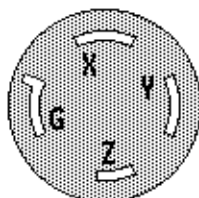

ANSI C73.87

2430

Flush Receptacle

3Ø

Cord Clamp Range  
Plug & Connector  
15.1 - 22.7 mmNEMA  
L16-20R

UL CSA

Dimensions  
= mm

Inlet

LOCKING  
INDUSTRIAL

Outlet

480V AC-20A, 3-Pole 4-Wire Ground

Catalog Number	Beschreibung	Description	NEMA	UPE/Pack
2431■	Stecker	Plug	L16-20P	30
2433■	Kupplung	Connector	L16-20R	30
2436■	Einbausteckdose	Flanged Outlet	L16-20R	10
2435■	Einbaustecker	Flanged Inlet	L16-20P	10
2430■	Steckdose	Flush Receptacle	L16-20R	30
2430-IG■	-isolierte Erde	-Insulated Ground	L16-20R	30