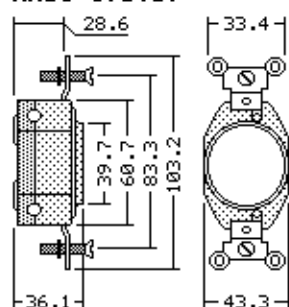

ANSI C73.87

2430

Flush Receptacle

3Ø

Cord Clamp Range  
Plug & Connector  
15.1 - 22.7 mmNEMA  
L16-20R

UL CSA

Dimensions  
= mm

Inlet

LOCKING  
INDUSTRIAL

Outlet

480V AC-20A, 3-Pole 4-Wire Ground

Catalog Number	Beschreibung	Description	NEMA	UPE/Pack
2431■	Stecker	Plug	L16-20P	30
2433■	Kupplung	Connector	L16-20R	30
2436■	Einbausteckdose	Flanged Outlet	L16-20R	10
2435■	Einbaustecker	Flanged Inlet	L16-20P	10
2430■	Steckdose	Flush Receptacle	L16-20R	30
2430-IG■	-isolierte Erde	-Insulated Ground	L16-20R	30