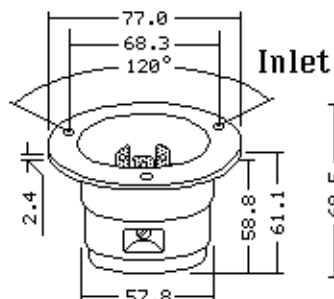

ANSI C73.87

2430

Flush Receptacle

3Ø

Cord Clamp Range  
Plug & Connector  
15.1 - 22.7 mmNEMA  
L16-20R

UL CSA

Dimensions  
= mm

Inlet

LOCKING  
INDUSTRIAL

Outlet

480V AC-20A, 3-Pole 4-Wire Ground

Catalog Number	Beschreibung	Description	NEMA	UPE/Pack
2431■	Stecker	Plug	L16-20P	30
2433■	Kupplung	Connector	L16-20R	30
2436■	Einbausteckdose	Flanged Outlet	L16-20R	10
2435■	Einbaustecker	Flanged Inlet	L16-20P	10
2430■	Steckdose	Flush Receptacle	L16-20R	30
2430-IG■	-isolierte Erde	-Insulated Ground	L16-20R	30