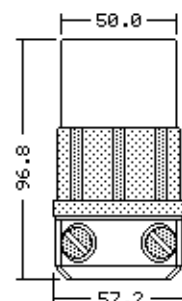

ANSI C73.87

2430

Flush Receptacle

3Ø

Cord Clamp Range  
Plug & Connector  
15.1 - 22.7 mmNEMA  
L16-20R

UL CSA

Dimensions  
= mm

Inlet

LOCKING  
INDUSTRIAL

Outlet

480V AC-20A, 3-Pole 4-Wire Ground

Catalog Number	Beschreibung	Description	NEMA	UPE/Pack
2431■	Stecker	Plug	L16-20P	30
2433■	Kupplung	Connector	L16-20R	30
2436■	Einbausteckdose	Flanged Outlet	L16-20R	10
2435■	Einbaustecker	Flanged Inlet	L16-20P	10
2430■	Steckdose	Flush Receptacle	L16-20R	30
2430-IG■	-isolierte Erde	-Insulated Ground	L16-20R	30