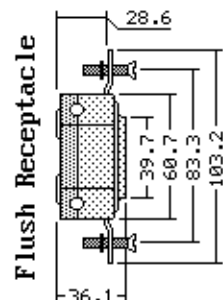

ANSI C73.87

2430

Flush Receptacle

3Ø

Cord Clamp Range  
Plug & Connector  
15.1 - 22.7 mmNEMA  
L16-20R

UL CSA

Dimensions  
= mm

Inlet

LOCKING  
INDUSTRIAL

Outlet

480V AC-20A, 3-Pole 4-Wire Ground

Catalog Number	Beschreibung	Description	NEMA	UPE/Pack
2431■	Stecker	Plug	L16-20P	30
2433■	Kupplung	Connector	L16-20R	30
2436■	Einbausteckdose	Flanged Outlet	L16-20R	10
2435■	Einbaustecker	Flanged Inlet	L16-20P	10
2430■	Steckdose	Flush Receptacle	L16-20R	30
2430-IG■	-isolierte Erde	-Insulated Ground	L16-20R	30