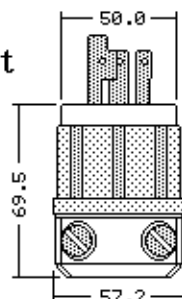

ANSI C73.87

2430

Flush Receptacle

3Ø

Cord Clamp Range  
Plug & Connector  
15.1 - 22.7 mmNEMA  
L16-20R

UL CSA

Dimensions  
= mm

Inlet

LOCKING  
INDUSTRIAL

Outlet

480V AC-20A, 3-Pole 4-Wire Ground

Catalog Number	Beschreibung	Description	NEMA	UPE/Pack
2431■	Stecker	Plug	L16-20P	30
2433■	Kupplung	Connector	L16-20R	30
2436■	Einbausteckdose	Flanged Outlet	L16-20R	10
2435■	Einbaustecker	Flanged Inlet	L16-20P	10
2430■	Steckdose	Flush Receptacle	L16-20R	30
2430-IG■	-isolierte Erde	-Insulated Ground	L16-20R	30