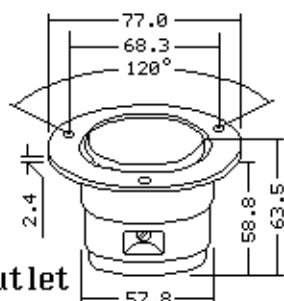

ANSI C73.87

2430

Flush Receptacle

3Ø

Cord Clamp Range  
Plug & Connector  
15.1 - 22.7 mmNEMA  
L16-20R

UL CSA

Dimensions  
= mm

Inlet

LOCKING  
INDUSTRIAL

Outlet

480V AC-20A, 3-Pole 4-Wire Ground

Catalog Number	Beschreibung	Description	NEMA	UPE/Pack
2431■	Stecker	Plug	L16-20P	30
2433■	Kupplung	Connector	L16-20R	30
2436■	Einbausteckdose	Flanged Outlet	L16-20R	10
2435■	Einbaustecker	Flanged Inlet	L16-20P	10
2430■	Steckdose	Flush Receptacle	L16-20R	30
2430-IG■	-isolierte Erde	-Insulated Ground	L16-20R	30