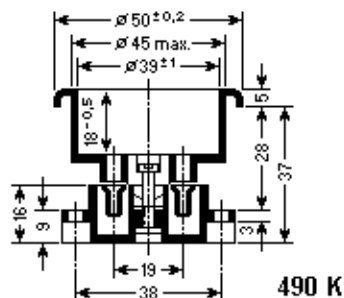

490 BK

Dimensions = mm

490 K

Schuko-Einbausteckdose 16A-250Vac

Einbausteckdose mit Schutzkontakt,  
Sockel mit Befestigungsösen,  
Thermoplast

SCHUKO FLUSH MOUNT RECEPTACLE

Flush-fitting mains socket with  
earthing contact, base with mounting  
eyelets, thermoplastic

Catalog No.	Beschreibung	Description	Wght/ea	VPE/Pack	EDP-No
490 BK	schwarz	black	30g	30	113189
490 WH	weiss	white	30g	30	116621

Kinderschutz / Tamper Resistant

490K-BK	schwarz	black	42g	30	109275
490K-WH	weiss	white	42g	30	109274