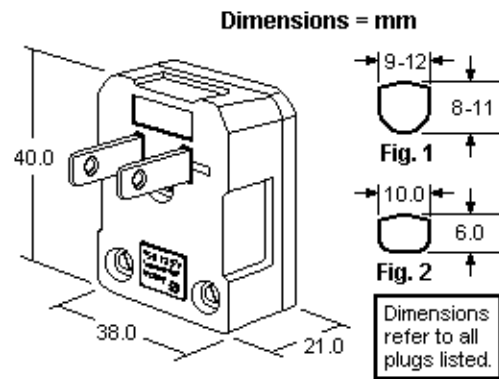

MP 7023

Winkel-Stecker nach japanischer Norm mit JIS-Prüfzeichen wie angegeben.

Angle plugs according Japan Standard with JIS Approval Mark as indicated.

Catalogue No.	Ratings	Colour	Approvals	Cable Ø	Wght/ea	UPE/Pack	EDP-No
ME 7023	15A 125V	White	JIS	Fig.1	39g	100/10	
ME 7023 T1	15A 125V	White	JIS	Fig.2	39g	100/10	
ME 7026	20A 125V	White	JIS	Fig.1	41g	100/10	
ME 7026 T1	20A 125V	White	JIS	Fig.2	41g	100/10	
ME 7025	15A 250V	White	JIS	Fig.1	40g	100/10	
ME 7025 T1	15A 250V	White	JIS	Fig.2	40g	100/10	
ME 7024	20A 250V	White	---	Fig.1	42g	100/10	
ME 7024 T1	20A 250V	White	---	Fig.2	42g	100/10	