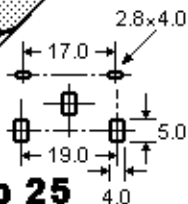

Switzerland

547 BK

Typ 25

IP 20
250/400V AC

Dimensions = mm

Wandstecker mit Schutzkontakt, 3P+N+E, schweizer Ausführung, 10A SEU Typ 15, oder 10/16A SEU Typ 25, gerade bzw. zentrale Kabeleinführung, Thermoplast, schwarz oder weiss

Mains line plug with earthing contact, 3P+N+E, Switzerland version, 10 Amp. SEU Typ 15 or 10/16 Amp. SEU Typ 25, straight cable entry, thermoplastic, black or white

Cat.No.	Color	Amps	Typ	Beschreibung/Description	Wght/ea	UPE/Pack	EDP-No
546 BK	Black	10	15	Stecker / Plug	82g	30	118553
546 WH	White	10	15	Pins: 2 plus 3 x \varnothing 4mm	82g	30	118554
547 BK	Black	16	25	Stecker / Plug	84g	30	117925
547 WH	White	16	25	Pins: 2 plus 3 x (5x4)mm	84g	30	118551