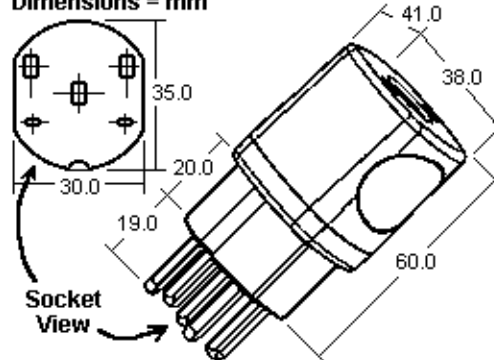

Switzerland

547 BK

Typ 25

IP 20
250/400V AC

Dimensions = mm

Wandstecker mit Schutzkontakt, 3P+N+E, schweizer Ausführung, 10A SEU Typ 15, oder 10/16A SEU Typ 25, gerade bzw. zentrale Kabeleinführung, Thermoplast, schwarz oder weiss

Mains line plug with earthing contact, 3P+N+E, Switzerland version, 10 Amp. SEU Typ 15 or 10/16 Amp. SEU Typ 25, straight cable entry, thermoplastic, black or white

Cat.No.	Color	Amps	Typ	Beschreibung/Description	Wght/ea	UPE/Pack	EDP-No
546 BK	Black	10	15	Stecker / Plug	82g	30	118553
546 WH	White	10	15	Pins: 2 plus 3 x \varnothing 4mm	82g	30	118554
547 BK	Black	16	25	Stecker / Plug	84g	30	117925
547 WH	White	16	25	Pins: 2 plus 3 x (5x4)mm	84g	30	118551