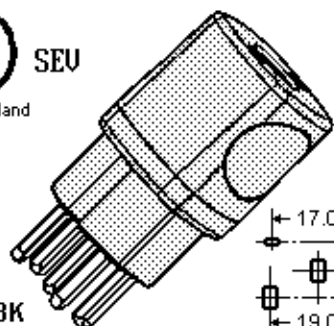

Switzerland

547 BK

Typ 25

IP 20
250/400V AC

Dimensions = mm

Wandstecker mit Schutzkontakt, 3P+N+E, schweizer Ausführung, 10A SEU Typ 15, oder 10/16A SEU Typ 25, gerade bzw. zentrale Kabeleinführung, Thermoplast, schwarz oder weiss

Mains line plug with earthing contact, 3P+N+E, Switzerland version, 10 Amp. SEU Typ 15 or 10/16 Amp. SEU Typ 25, straight cable entry, thermoplastic, black or white

Cat.No.	Color	Amps	Typ	Beschreibung/Description	Wght/ea	UPE/Pack	EDP-No
546 BK	Black	10	15	Stecker / Plug	82g	30	118553
546 WH	White	10	15	Pins: 2 plus 3 x \varnothing 4mm	82g	30	118554
547 BK	Black	16	25	Stecker / Plug	84g	30	117925
547 WH	White	16	25	Pins: 2 plus 3 x (5x4)mm	84g	30	118551