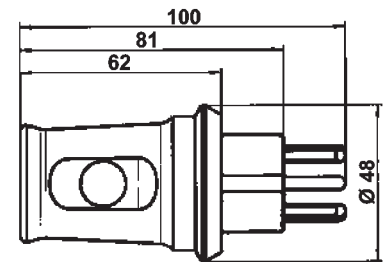

Solid Rubber Plugs

Typ 15

350GUC10

Typ 25

350GUC16

- Stiftschutzkontakt
pin protective contact
- 2-fach Frontverschraubung
two front-screws
- Trichter-Knickschutz
funnel-cable lead-in
- bis up to H07RN-F 5G 2,5
- 5-polig (3L+N+PE)
5-pole (3L+N+PE)