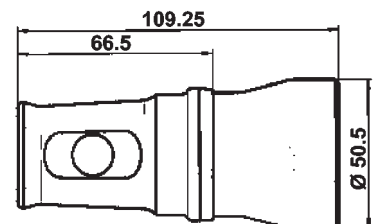

Catalog No.	Bezeichnung	Description	VPE	Packed
360GUC10 686 310 176	VG-Kupplung Typ 15, IP 20, SEV	für Rundstifte 10A, 250/400V~, kompatibel mit Stecker Typ 12 <i>for round pins, compatible with plugs type 12</i>	10	
360GUC16 686 603 109	VG-Kupplung Typ 25, IP 20, SEV	für Rundstifte 10A und Rechteckstifte 16A, 250/400V~, kompatibel mit Stecker Typ 12, 23 und 15 <i>for round pins 10A and rectangular pins 16A, compatible with plugs type 12, 23 and 25</i>	10