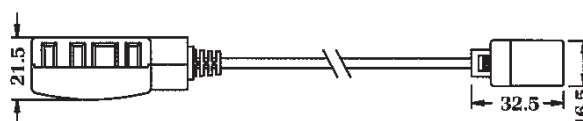

AUPJ-404-AUJ (4C 4M)
AUPJ-406-AUJ (4C 6M)
AUPJ-410-AUJ (4C 10M)

AUPJ-402-MP

AUPJ TO US PLUG WITH 2M CORD

AUPJ-404-MP (4C 4M)
AUPJ-406-MP (4C 6M)
AUPJ-410-MP (4C 10M)

AUPJ-402-MJ

AUPJ TO US JACK WITH 2M CORD