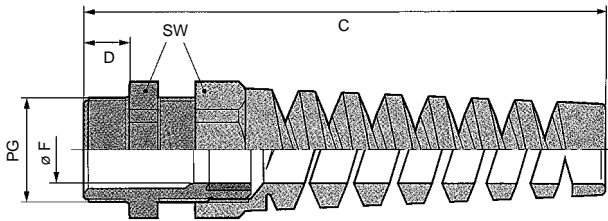

SKINTOP® BS Kabelverschraubung mit Biegeschutz

Der Biegeschutz ist ein wichtiges Sicherheitsmerkmal und dieht zur Kabelschonung.

Vor allem bei flexiblen Kabeln und Leitungen an Handgeräten, beweglichen Maschinenteilen und in den vielen Einsatzfällen der Geräteindustrie bietet die SKINTOP® BS Kabelverschraubung mit Biegeschutz-Spirale zusätzliche Sicherheit gegen Aderbruch und damit Funktionsgarantie. Sie ist UL-, SEV- und CSA-aprobiert.

Hinweis

Passende Ergänzungsteile auf Anfrage lieferbar.

Technische Daten

Temperaturbereich:
-20 °C bis +80°C

Material:
Körper: Polyamid
Dichtung: CR/NBR

Schutzart:
IP 68 – 5 bar

Lieferfarbe:
RAL 7001 silbergrau
RAL 9005 schwarz

Sonderfarben mit Reduziereinsatz auf Anfrage

Katalog-Nr.	Bezeichnung / PG-Größe	Klemmbereich F (mm)	SW (mm)	C (mm)	D (mm)	VPE/Pack
SKINTOP® BS silbergrau						
5301.5600	BS 7	2.5 – 6.5	15	62	8	100
5301.5610	BS 9	3.5 – 8	19	73.5	8	100
5301.5620	BS 11	4 – 10	22	86	8	100
5301.5630	BS 13.5	6 – 12	24	98	9	50
5301.5640	BS 16	9 – 14	27	111.5	10	25
5301.5650	BS 21	13 – 18	33	129	11	25
SKINTOP® BS schwarz						
5301.5800	BS 7	2.5 – 6.5	15	62	8	100
5301.5810	BS 9	3.5 – 8	19	73.5	8	100
5301.5820	BS 11	4 – 10	22	86	8	100
5301.5830	BS 13.5	6 – 12	24	98	9	50
5301.5840	BS 16	9 – 14	27	111.5	10	25
5301.5850	BS 21	13 – 18	33	129	11	25
SKINTOP® BS M silbergrau						
5301.7610	BS M16 x 1.5 PG 9	3.5 – 8	19	77.5	12	100
5301.7630	BS M20 x 1.5 PG 13.5	5 – 12	24	102	13	50
5301.7640	BS M25 x 1.5 PG 16	9 – 14	27	114.5	13	50
SKINTOP® BS M schwarz						
5301.7810	BS M16 x 1.5 PG 9	3.5 – 8	19	77.5	12	100
5301.7830	BS M20 x 1.5 PG 13.5	5 – 12	24	102	13	50
5301.7840	BS M25 x 1.5 PG 16	9 – 14	27	114.5	13	50

Hinweis

Passende Ergänzungsteile auf Anfrage lieferbar.

Technische Daten

Material:
Körper: Polyamid
Dichtung: CR

Lieferfarbe:
RAL 7001 silbergrau
RAL 9005 schwarz

Temperaturbereich:
-20 °C bis +80°C

Schutzart:
IP 68 – 5 bar