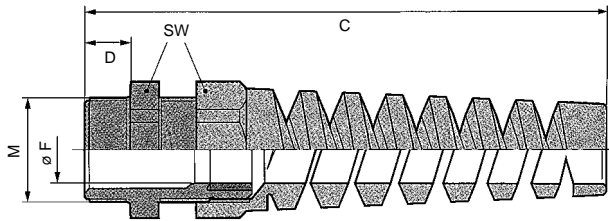

Hinweis

Passende Ergänzungsteile auf Anfrage lieferbar.

Technische Daten

Temperaturbereich:
-20 °C bis +80°C

Material:
Körper: Polyamid
Dichtung: CR/NBR

Schutzart:
IP 68 – 5 bar

Lieferfarbe:
RAL 7001 silbergrau
RAL 9005 schwarz

Sonderfarben mit Reduziereinsatz auf Anfrage

Katalog-Nr.	Bezeichnung / PG-Größe	Klemmbereich F (mm)	SW (mm)	C (mm)	D (mm)	VPE/Pack
SKINTOP® BS silbergrau						
5301.5600	BS 7	2.5 – 6.5	15	62	8	100
5301.5610	BS 9	3.5 – 8	19	73.5	8	100
5301.5620	BS 11	4 – 10	22	86	8	100
5301.5630	BS 13.5	6 – 12	24	98	9	50
5301.5640	BS 16	9 – 14	27	111.5	10	25
5301.5650	BS 21	13 – 18	33	129	11	25
SKINTOP® BS schwarz						
5301.5800	BS 7	2.5 – 6.5	15	62	8	100
5301.5810	BS 9	3.5 – 8	19	73.5	8	100
5301.5820	BS 11	4 – 10	22	86	8	100
5301.5830	BS 13.5	6 – 12	24	98	9	50
5301.5840	BS 16	9 – 14	27	111.5	10	25
5301.5850	BS 21	13 – 18	33	129	11	25
SKINTOP® BS M silbergrau						
5301.7610	BS M16 x 1.5 PG 9	3.5 – 8	19	77.5	12	100
5301.7630	BS M20 x 1.5 PG 13.5	5 – 12	24	102	13	50
5301.7640	BS M25 x 1.5 PG 16	9 – 14	27	114.5	13	50
SKINTOP® BS M schwarz						
5301.7810	BS M16 x 1.5 PG 9	3.5 – 8	19	77.5	12	100
5301.7830	BS M20 x 1.5 PG 13.5	5 – 12	24	102	13	50
5301.7840	BS M25 x 1.5 PG 16	9 – 14	27	114.5	13	50

SKINTOP® BS-M Kabelverschraubung nach EN 50262 mit Biegeschutz-Spirale

Die metrische Biegeschutzkabelverschraubung mit den hervorragenden und bewährten Eigenschaften von SKINTOP® BS. Zur Sicherung von flexiblen Kabeln an z.B. Handgeräten und beweglichen Maschinenteilen, ist der Biegeschutz eine wichtige Eigenschaft zur Kabelschonung und Funktionssicherung.

Hinweis

Passende Ergänzungsteile auf Anfrage lieferbar.

Technische Daten

Materiaal:
Körper: Polyamid
Dichtung: CR/NBR
Temperaturbereich:
-20 °C bis +100°C

Lieferfarbe:
RAL 7001 silbergrau
RAL 7035 lichtgrau
RAL 9005 schwarz