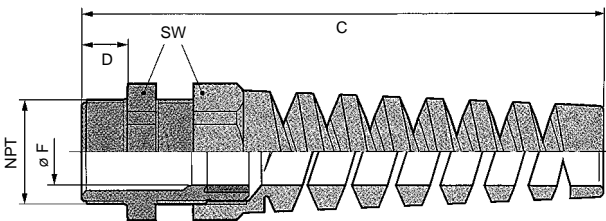

SKINTOP® BS-NPT Kabelverschraubung mit konischem NPT-Gewinde und Biegeschutz-Spirale

Der Biegeschutz ist ein wichtiges Sicherheitsmerkmal und dieht zur Kabelschonung. Vor allem bei flexiblen Kabeln und Leitungen an Handgeräten, beweglichen Maschinenteilen und in den vielen Einsatzfällen der Geräteindustrie bietet die SKINTOP® BS Kabelverschraubung mit Biegeschutz-Spirale zusätzliche Sicherheit gegen Aderbruch und damit Funktionsgarantie.

Hinweis

Passende Ergänzungsteile auf Anfrage lieferbar.

Technische Daten

Material:
Körper: Polyamid
Dichtung: CR

Lieferfarbe:
RAL 7001 silbergrau
RAL 9005 schwarz

Temperaturbereich:
-20 °C bis +80°C

Schutzart:
IP 68 – 5 bar

Gewinde: (DIN/ISO 228)

Sonderfarben auf Anfrage.

Katalog-Nr.	Bezeichnung / PG-Größe	Klemmbereich F (mm)	SW (mm)	C (mm)	D (mm)	VPE/Pack
SKINTOP® BS-NPT silbergrau						
5301.6610	BS 3/8" NPT	3.5 – 8	19	43	15	100
5301.6630	BS 1/2" NPT	5 – 12	24	45	13	100
5301.6650	BS 3/4" NPT	13 – 18	33	53	15	50
SKINTOP® BS-NPT schwarz						
5301.6810	BS 3/8" NPT	3.5 – 8	19	43	15	100
5301.6830	BS 1/2" NPT	5 – 12	24	45	13	100
5301.6850	BS 3/4" NPT	13 – 18	33	53	15	50